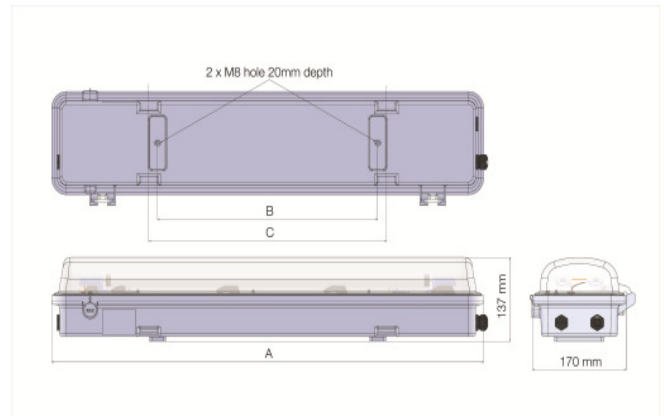

EVS 120/220

A: 785mm B:432mm C:400mm

Materialien	Seewasserbeständiges GFK Polyester - Gehäuse, grau. Polycarbonat Abdeckung. Elektronisches Vorschaltgerät. Für 1 oder 2 Leuchtstoff-Lampen 18W mit G13 Fassung.	Materials	Fiberglass reinforced polyester housing for high impact strength, UV protected polycarbonate diffuser to resist harsh environments, Painted steel gear tray & Stainless steel 316L insert
Kabeleinführung	1 Kabelverschraubung M20 Kabel 6-12mm (EXCGM20S) 2 Blindstopfen (EX-M20)	Cable entry	For non armoured cable: included two M20 nylon plugs (EX-M20) and one M20 nylon cable gland, diameter 6-12mm (EXCGM20S)
Schutzart	Ex II 2 GD Ex de IIC T4 Gb -40°C bis +60°C Ex tb IIIC T85°C Db IP66 -40°C bis +60°C	Protection class	Ex II 2 GD Ex de IIC T4 Gb for -40°C to +60°C Ex tb IIIC T85°C Db IP66 for -40°C to +60°C
Gewicht	ca. 6 kg	Weight	ca. 6 kg
Anschluss	5 Fach Klemmblock für je 2,5 qmm	Connection	5 way 2,5 sq.mm terminal block
Spannung	220 - 240Vac/Vdc 50-60Hz	Voltage	220 - 240Vac/Vdc 50-60Hz

Type	Merkmale	Features	Best.Nr / OrderNo.
EVS 120-0000	1x18W	1x18W	000-577
EVS 120EME-A000	1x18W mit Notbatterie für 3 Stunden	1x18W with 3h emergency battery	000-589
EVS 220-0000	2x18W	2x18W	000-580
EVS 220EME-A000	2x18W mit Notbatterie für 3 Stunden	2x18W with 3h emergency battery	000-599