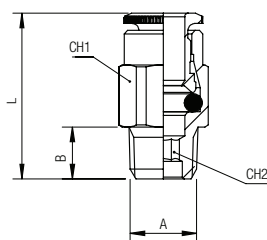

### RACCORDO DIRITTO MASCHIO CONICO

STRAIGHT MALE ADAPTOR (TAPER)  
GERADE EINSCHRAUBVERSCHRAUBUNG KONISCH  
RACCORD DROIT MÂLE, CONIQUE  
RACOR RECTO MACHO CÔNICO  
CONEXÃO RETA COM ROSCA MACHO CÔNICA

Code	Tube	A	B	L	CH1	CH2	Pack.
58000 00 001	4	M6x1	6	22	10	2.5	10
58000 00 002	4	M8x1	6	20	10	3	10
58000 00 003	4	M10x1	6.5	20	10	3	10
58000 00 004	4	1/8	7.5	21	10	3	10
58000 00 005	6	M6x1	6	24.5	12	2.5	10
58000 00 006	6	M8x1	6	24.5	12	3	10
58000 00 007	6	M10x1	6.5	21.5	12	3	10
58000 00 008	6	1/8	7.5	23	12	3	10

### RACCORDO DIRITTO INTERMEDIO

STRAIGHT CONNECTOR  
VERBINDUNGSVERSCHRAUBUNG  
RACCORD UNION DOUBLE  
RACOR RECTO INTERMEDIO  
CONEXÃO RETA TUBO-TUBO

Code	Tube	L	D	Pack.
58040 00 001	4	34.5	11	10
58040 00 002	6	37.5	13	10

Code	Tube	A	B	L1	L2	CH1	CH2	D	Pack.
58111 00 001	4	M6x1	6	18	22.5	8	11	10.5	10
58111 00 002	4	M8x1	6	18	22.5	8	11	10.5	10
58111 00 003	4	M10x1	6.5	18	22.5	8	11	10.5	10
58111 00 004	4	1/8	7.5	18	24	8	11	10.5	10
58111 00 005	6	M6x1	6	21	25.5	10	11	13	10
58111 00 006	6	M8x1	6	21	25.5	10	11	13	10
58111 00 007	6	M10x1	6.5	21	22.5	10	11	13	10
58111 00 008	6	1/8	7.5	21	27	10	11	13	10