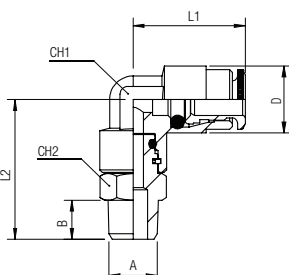

Code	Tube	A	B	L1	L2	CH1	CH2	D	Pack.
58111 00 001	4	M6x1	6	18	22.5	8	11	10.5	10
58111 00 002	4	M8x1	6	18	22.5	8	11	10.5	10
58111 00 003	4	M10x1	6.5	18	22.5	8	11	10.5	10
58111 00 004	4	1/8	7.5	18	24	8	11	10.5	10
58111 00 005	6	M6x1	6	21	25.5	10	11	13	10
58111 00 006	6	M8x1	6	21	25.5	10	11	13	10
58111 00 007	6	M10x1	6.5	21	22.5	10	11	13	10
58111 00 008	6	1/8	7.5	21	27	10	11	13	10