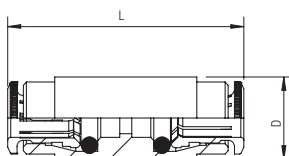

58000

RACCORDO DIRITTO MASCHIO CONICO

STRAIGHT MALE ADAPTOR (TAPER)
GERADE EINSCHRAUBVERSCHRAUBUNG KONISCH
RACCORD DROIT MÂLE, CONIQUE
RACOR RECTO MACHO CÔNICO
CONEXÃO RETA COM ROSCA MACHO CÔNICA

Code	Tube	A	B	L	CH1	CH2	Pack.
58000 00 001	4	M6x1	6	22	10	2.5	10
58000 00 002	4	M8x1	6	20	10	3	10
58000 00 003	4	M10x1	6.5	20	10	3	10
58000 00 004	4	1/8	7.5	21	10	3	10
58000 00 005	6	M6x1	6	24.5	12	2.5	10
58000 00 006	6	M8x1	6	24.5	12	3	10
58000 00 007	6	M10x1	6.5	21.5	12	3	10
58000 00 008	6	1/8	7.5	23	12	3	10

58040

RACCORDO DIRITTO INTERMEDIO

STRAIGHT CONNECTOR
VERBINDUNGSVERSCHRAUBUNG
RACCORD UNION DOUBLE
RACOR RECTO INTERMEDIO
CONEXÃO RETA TUBO-TUBO

Code	Tube	L	D	Pack.
58040 00 001	4	34.5	11	10
58040 00 002	6	37.5	13	10

58100

RACCORDO A L MASCHIO CONICO

ELBOW MALE ADAPTOR (TAPER)
WINKELVERSCHRAUBUNG KONISCH (NICHT DREHBAR)
EQUERRE MÂLE NON ORIENTABLE, CONIQUE
RACOR A L MACHO CÔNICO
CONEXÃO EM "L" COM ROSCA MACHO CÔNICA

Code	Tube	A	B	L1	L2	CH1	D	Pack.
58100 00 001	4	M6x1	6	18	15	8	10.5	10
58100 00 002	4	M8x1	6	18	15	8	10.5	10
58100 00 003	4	M10x1	6.5	18	15	8	10.5	10
58100 00 004	4	1/8	7.5	18	15	8	10.5	10
58100 00 005	6	M6x1	6	21	17	10	13	10
58100 00 006	6	M8x1	6	21	17	10	13	10
58100 00 007	6	M10x1	6.5	21	17	10	13	10
58100 00 008	6	1/8	7.5	21	17.5	10	13	10

58111

RACCORDO A L ORIENTABILE MASCHIO CONICO

ORIENTING ELBOW MALE ADAPTOR (TAPER)
WINKELVERSCHRAUBUNG KONISCH (DREHBAR)
EQUERRE MÂLE ORIENTABLE, CONIQUE
RACOR A L ORIENTABLE MACHO CÔNICO
CONEXÃO EM "L" ORIENTÁVEL COM ROSCA MACHO CÔNICA

Code	Tube	A	B	L1	L2	CH1	CH2	D	Pack.
58111 00 001	4	M6x1	6	18	22.5	8	11	10.5	10
58111 00 002	4	M8x1	6	18	22.5	8	11	10.5	10
58111 00 003	4	M10x1	6.5	18	22.5	8	11	10.5	10
58111 00 004	4	1/8	7.5	18	24	8	11	10.5	10
58111 00 005	6	M6x1	6	21	25.5	10	11	13	10
58111 00 006	6	M8x1	6	21	25.5	10	11	13	10
58111 00 007	6	M10x1	6.5	21	22.5	10	11	13	10
58111 00 008	6	1/8	7.5	21	27	10	11	13	10