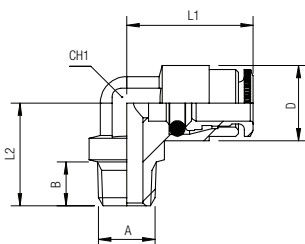

### RACCORDO DIRITTO MASCHIO CONICO

STRAIGHT MALE ADAPTOR (TAPER)  
GERADE EINSCHRAUBVERSCHRAUBUNG KONISCH  
RACCORD DROIT MÂLE, CONIQUE  
RACOR RECTO MACHO CÔNICO  
CONEXÃO RETA COM ROSCA MACHO CÔNICA

### RACCORDO DIRITTO INTERMEDIO

STRAIGHT CONNECTOR  
VERBINDUNGSVERSCHRAUBUNG  
RACCORD UNION DOUBLE  
RACOR RECTO INTERMEDIO  
CONEXÃO RETA TUBO-TUBO

Code	Tube	L	D	Pack.
58040 00 001	4	34.5	11	10
58040 00 002	6	37.5	13	10

### RACCORDO A L MASCHIO CONICO

ELBOW MALE ADAPTOR (TAPER)  
WINKELVERSCHRAUBUNG KONISCH (NICHT DREHBAR)  
EQUERRE MÂLE NON ORIENTABLE, CONIQUE  
RACOR A L MACHO CÔNICO  
CONEXÃO EM "L" COM ROSCA MACHO CÔNICA

Code	Tube	A	B	L1	L2	CH1	D	Pack.
58100 00 001	4	M6x1	6	18	15	8	10.5	10
58100 00 002	4	M8x1	6	18	15	8	10.5	10
58100 00 003	4	M10x1	6.5	18	15	8	10.5	10
58100 00 004	4	1/8	7.5	18	15	8	10.5	10
58100 00 005	6	M6x1	6	21	17	10	13	10
58100 00 006	6	M8x1	6	21	17	10	13	10
58100 00 007	6	M10x1	6.5	21	17	10	13	10
58100 00 008	6	1/8	7.5	21	17.5	10	13	10